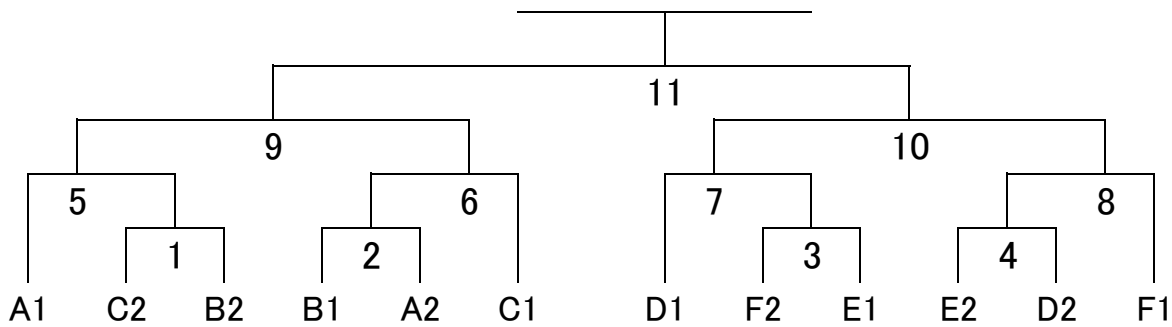

第28回 島尻地区バドミントン秋季シード権大会 女子団体

平成30年12月1日
糸満中学校・兼城中学校

予選リーグ

優勝	
準優勝	
3位	
4位	
5位	
6位	
7位	
8位	
9位	
10位	

決勝トーナメント

順位決定戦