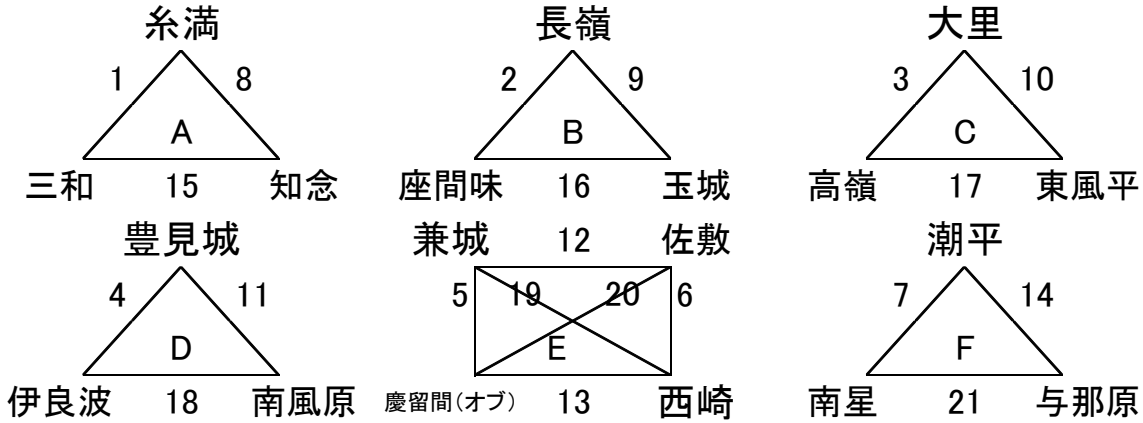

第28回 島尻地区バドミントン秋季シード権大会 女子団体

平成30年12月1日
糸満中学校・兼城中学校

予選リーグ

優勝	
準優勝	
3位	
4位	
5位	
6位	
7位	
8位	
9位	
10位	

決勝トーナメント

順位決定戦