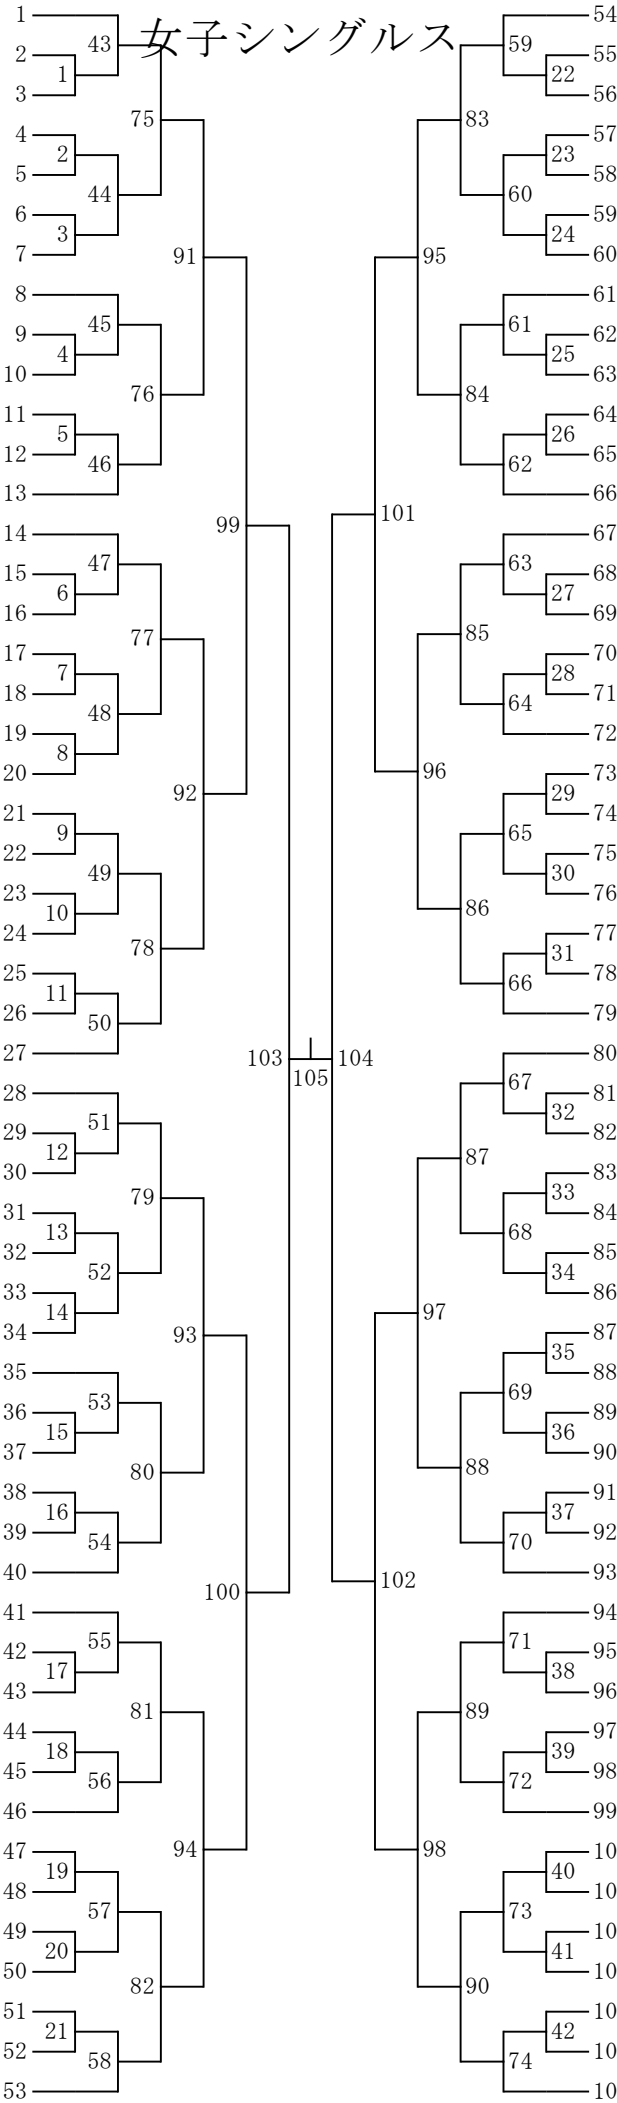

# 第36回島尻地区新人大会バドミントン競技

- 玉城 李音 (大里)
- 岸本 姫鈴 (糸満)
- 仲西 李羽 (三和)
- 片岡 虹桜 (慶留間)
- 葛原 花 (玉城)
- 上原 桃子 (潮平)
- 平良 羽菜 (与那原)
- 仲門 結 (豊見城)
- 島袋 愛子 (兼 城)
- 長嶺 稀歩 (東風平)
- 仲村 渠 心結 (南星)
- 富名 腰 怜衣 (糸満)
- 糸嶺 来海 (座間味)
- 又吉 栞 (南風原)
- 津波 古 碧音 (糸満)
- 仲村 美智 (長嶺)
- 新垣 奈々 (三和)
- 新垣 ひかり (大里)
- 赤嶺 桜子 (伊良波)
- 喜屋 武 美羽 (高 嶺)
- 又吉 真音 (渡名喜)
- 高橋 萌々花 (渡嘉敷)
- 當間 栞夏 (与那原)
- 砂川 愛里 (知念)
- 島袋 冴凜 (大里)
- 宮城 寿梨 (東風平)
- 國吉 優梨 (西崎)
- 金元 柚樹 (糸満)
- 仲田 愛弥 (南風原)
- 神谷 穂乃香 (東風平)
- 山城 夏莉 (玉城)
- 金城 舞美 (西崎)
- 宮里 あんな (大里)
- 玉城 ゆりあ (豊見城)
- 大田 成美 (与那原)
- 大城 凜莉華 (糸満)
- 金城 穂乃花 (東風平)
- 奥平 ゆず (兼 城)
- 竹中 星来 (潮平)
- 前城 レラーニ (佐敷)
- 屋富 祖 夢奈 (潮平)
- 與那 覇 未羽 (豊見城)
- 大城 愛希 (玉城)
- 當間 奈央 (兼 城)
- 龍山 和歌菜 (大里)
- 前田 琳華 (慶留間)
- 大城 澄佳 (南星)
- 金城 光翔 (三和)
- 糸数 真喜 (知念)
- 仲宗 根 夢乃 (与那原)
- 真栄 田 すす (長嶺)
- 志良 堂 楓 (東風平)
- 仲里 心々和 (糸満)

- 赤嶺 愛花 (長嶺)
- 小波 津 望華 (南星)
- 知念 由佳 (与那原)
- 与那 嶺 咲良 (南風原)
- 徳村 歌乃 (糸満)
- 宜保 百香 (豊見城)
- 赤嶺 心音 (潮平)
- 宮里 愛理 (座間味)
- 長嶺 美佑 (兼 城)
- 玉城 美優 (大里)
- 與崎 彩花 (糸満)
- 知念 可純 (東風平)
- 新垣 柚 (渡嘉敷)
- 屋比 久 真緒 (知念)
- 上原 さくら (潮平)
- 兼島 詩多 (与那原)
- 新垣 心香 (糸満)
- 長田 美月 (東風平)
- 玉城 咲喜 (三和)
- 石川 万智 (高 嶺)
- 高良 桃子 (豊見城)
- 松原 那奈 (西崎)
- 知念 春奈 (大里)
- 徳永 瑞乃 (東風平)
- 比嘉 優菜 (渡名喜)
- 大城 愛希 (玉城)
- 仲本 悠華 (兼 城)
- 玉城 瑠唯 (糸満)
- 我如 古凜々 (豊見城)
- 渡口 琉華 (渡名喜)
- 西銘 桃加 (与那原)
- 外間 妃奈乃 (玉城)
- 仲里 砂良 (東風平)
- 前田 涼華 (慶留間)
- 副田 琳子 (潮平)
- 知念 和 (大里)
- 稲福 桃花 (南風原)
- 福元 和音 (西崎)
- 稲福 美玲 (糸満)
- 仲村 渠 ひな乃 (南星)
- 伊敷 夢愛 (伊良波)
- 神谷 ころこ (東風平)
- 奥平 美由紀 (与那原)
- 志喜 屋 有未 (大里)
- 大城 琴音 (玉城)
- 上原 紗亜理 (糸満)
- 真喜 志明莉 (西崎)
- 大田 久姫 (三和)
- 金城 后椿 (長嶺)
- 小林 あかり (知念)
- 長田 雅 (潮平)
- 仲宗 根 桜理 (座間味)
- 眞栄 里 日菜 (豊見城)