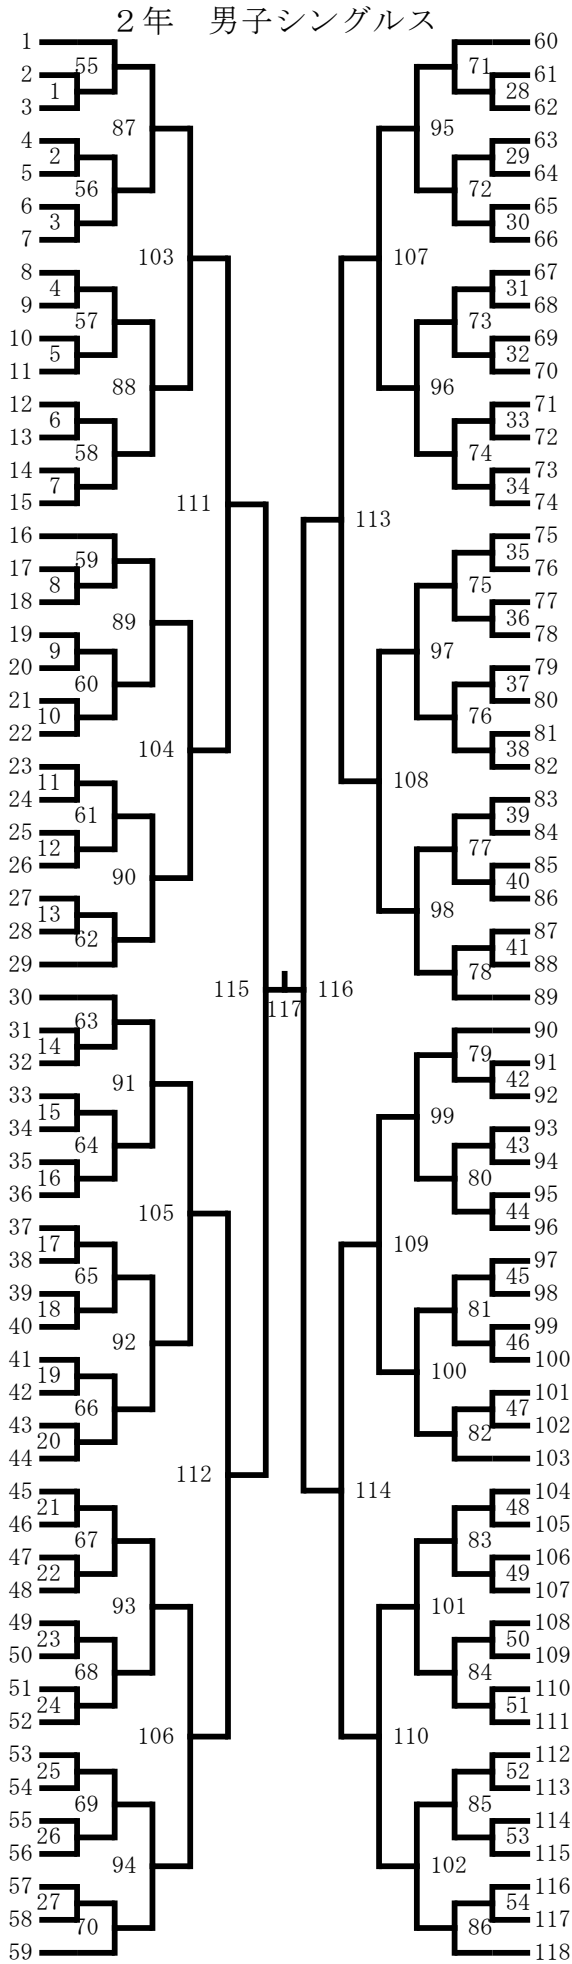

第24回島尻地区バドミントン新人シングルス強化大会

第24回島尻地区バドミントン新人シングルス大会 1年男子(上級の部)

Aブロック

	稲嶺 之叶(南星)	仲村 常太(南風原)	與那城 和也(粟国)	金城 侑希(南星)
稲嶺 之叶(南星)		①	③	⑤
仲村 常太(南風原)			⑥	④
與那城 和也(粟国)				②
金城 侑希(南星)				

Bブロック

	神里 昇明(南星)	赤嶺 希力翔(南風原)	知念 亮汰(玉城)	大城 諒真(兼城)
神里 昇明(南星)		①	③	⑤
赤嶺 希力翔(南風原)			⑥	④
知念 亮汰(玉城)				②
大城 諒真(兼城)				

Cブロック

	前粟蔵 琉久(南星)	仲地 雄貴(南風原)	上原 利温(糸満)	末吉 優羅(豊見城)
前粟蔵 琉久(南星)		①	③	⑤
仲地 雄貴(南風原)			⑥	④
上原 利温(糸満)				②
末吉 優羅(豊見城)				

Dブロック

	高野 琉(南星)	知念 辰郎(南風原)	上原 和樹(糸満)	臼井 健留(三和)
高野 琉(南星)		①	③	⑤
知念 辰郎(南風原)			⑥	④
上原 和樹(糸満)				②
臼井 健留(三和)				

Eブロック

	大城 忠之(南星)	米須 清人(南風原)	東恩納寛太(渡嘉敷)	城間 楯(潮平)
大城 忠之(南星)		①	③	⑤
米須 清人(南風原)			⑥	④
東恩納寛太(渡嘉敷)				②
城間 楯(潮平)				

第24回島尻地区バドミントン新人シングルス強化大会

1年男子 上級の部

第24回島尻地区バドミントン新人シングルス強化大会

2年 男子シングルス

- 知念 嘉人 (南星)
- 大山 颯太 (三和)
- 砂川 真温 (東風平)
- 薊 達伸 (長嶺)
- 宮城 湊 (南風原)
- 上原 速颯 (高嶺)
- 池原 俊之亮 (与那原)
- 水谷 晴也 (南星)
- 佐藤 竜太 (長嶺)
- 新垣 良真 (東風平)
- 森田 雅人 (大里)
- 屋宜 宣汰 (糸満)
- 親川 拓海 (兼城)
- 照屋 利貴 (与那原)
- 賀数 昂 (高嶺)
- 新垣 凜 (西崎)
- 玉城 茂大 (大里)
- 與儀 寛大 (長嶺)
- 佐久本 悠太 (糸満)
- 西江 良歌 (南星)
- 島根 晟帆 (高嶺)
- 永山 貴一 (東風平)
- 城間 晴渡 (潮平)
- 神谷 琉空 (東風平)
- 保良 丞治 (糸満)
- 城間 建伸 (与那原)
- 西里 琉希 (南風原)
- 仲底 恵杜 (南星)
- 本田 翔 (豊見城)
- 新里 涼月 (長嶺)
- 國吉 蓮 (西崎)
- 上間 太陽 (豊見城)
- 宮城 和史 (南星)
- 武村 洋祐 (南風原)
- 金城 陽太 (東風平)
- 杉本 琉心 (兼城)
- 植竹 光輝 (糸満)
- 伊敷 元伍 (大里)
- 山城 空翔 (高嶺)
- 安谷屋 諒 (与那原)
- 宮川 大英 (東風平)
- 比嘉 駿之介 (南星)
- 門藤 祐陽 (潮平)
- 山城 裕次郎 (三和)
- 杉村 心海 (東風平)
- 飯塚 優 (玉城)
- 池原 黎 (長嶺)
- 宮城 翔 (糸満)
- 花木 勇大 (与那原)
- 長 柊 (三和)
- 与那嶺 航平 (南風原)
- 新垣 勲武 (豊見城)
- 永山 裕貴 (豊見城)
- 新垣 鋭人 (糸満)
- 西平 賀俊 (長嶺)
- 門脇 宇宙 (南星)
- 小橋川 共哉 (南風原)
- 福原 健叶 (東風平)
- 伊波 拓哉 (大里)