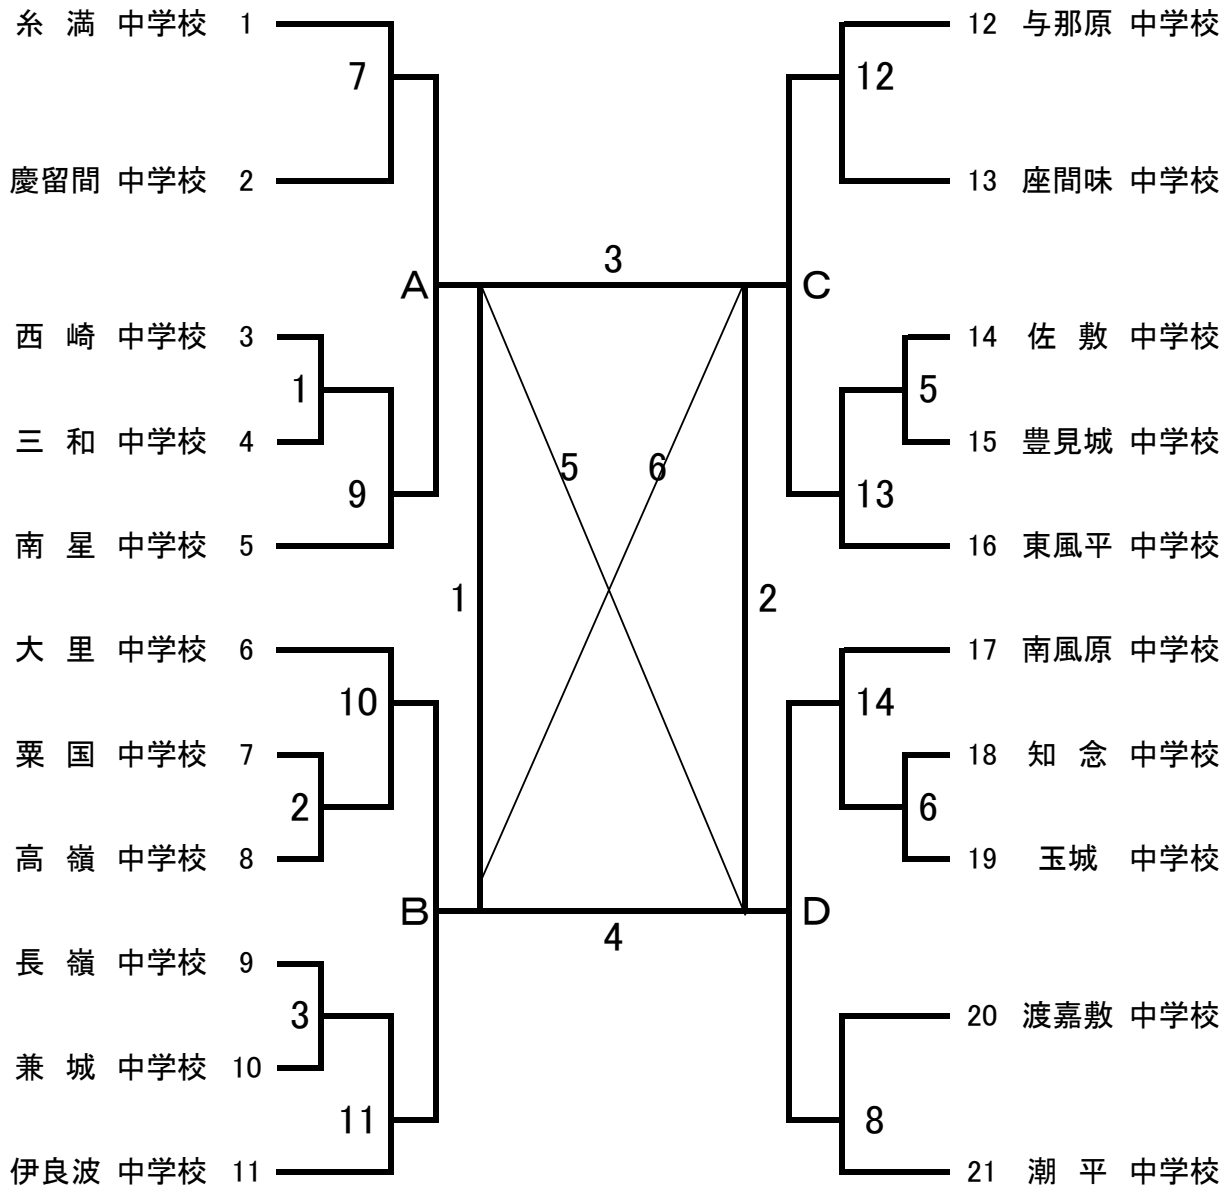

第36回島尻地区夏季中学校夏季大会 バドミントン競技 女子団体

順位決定戦

第36回島尻地区中学校夏季バドミントン競技

- 金元 柚樹 (糸満)
- 比嘉 優菜 (渡名喜)
- 仲村 樹那 (兼城)
- 城間 野乃 (大里)
- 神谷 穂乃香 (東風平)
- 當間 奈央 (兼城)
- 上原 千朋 (潮平)
- 宮城 遥菜 (三和)
- 副田 琳子 (潮平)
- 神谷 望結 (兼城)
- 長嶺 舞 (佐敷)
- 新垣 心香 (糸満)
- 瑞慶 覽香奈 (南風原)
- 銘苺 彩音 (長嶺)
- 金城 舞桜 (東風平)
- 前田 倫佳 (玉城)
- 稲福 美玲 (糸満)
- 新城 愛梨 (三和)
- 兼島 楽菜 (与那原)
- 糸洲 花 (栗国)
- 糸嶺 優衣 (潮平)
- 島袋 笑里 (南風原)
- 小橋 川みなみ (東風平)
- 金武 世夏 (大里)
- 前田 琳華 (慶留間)
- 吉野 悠加 (知念)
- 仲村 美智 (長嶺)
- 松本 弥妃 (佐敷)
- 伊敷 夢愛 (伊良波)
- 金城 穂乃花 (豊見城)
- 國吉 優梨 (西崎)
- 上原 愛 (伊良波)
- 富底 梨桜 (与那原)
- 玉城 瑠菜 (西崎)
- 徳元 真菜 (三和)
- 與座 風香 (豊見城)
- 當山 菜々美 (南風原)
- 仲里 心々和 (糸満)
- 奥原 利佳 (潮平)
- 内間 千宏 (東風平)
- 西村 悠花 (佐敷)
- 宮平 真凜 (座間味)
- 藤森 瑠音 (高嶺)
- 宮出 美琴 (久高)
- 吉元 真凜 (長嶺)
- 又吉 真音 (渡名喜)
- 玉城 咲喜 (三和)
- 與那 幸華 (兼城)
- 呉屋 ひより (潮平)
- 知念 春奈 (大里)
- 呉屋 和奈 (西崎)
- 新城 采波 (東風平)
- 花城 夏希 (佐敷)
- 嶺井 美琉 (玉城)
- 又吉 栞 (南風原)
- 外間 里鈴夢 (豊見城)
- 大城 姫奈 (兼城)
- 大嶺 ちゅら (潮平)
- 喜納 愛香 (長嶺)
- 富名 腰怜衣 (糸満)
- 糸満 シル (南星)