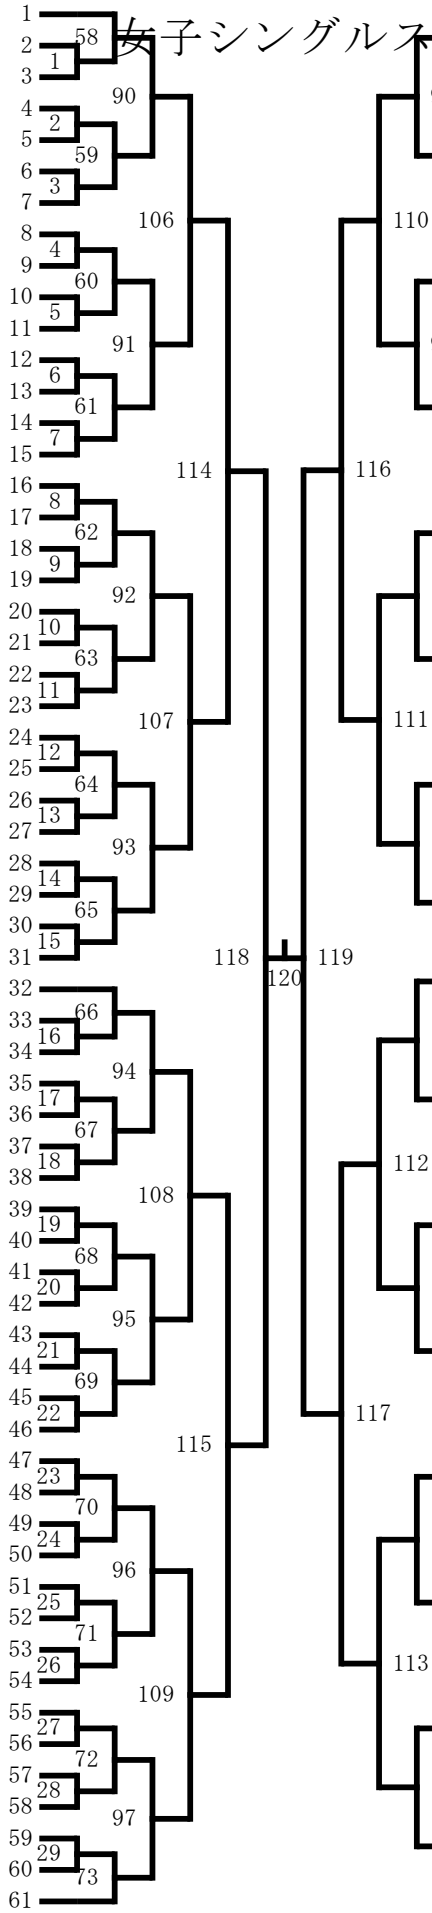

第36回島尻地区夏季中学校夏季大会 バドミントン競技 女子団体

順位決定戦

第36回島尻地区中学校夏季バドミントン競技

- 金元 柚樹 (糸満)
- 比嘉 優菜 (渡名喜)
- 仲村 樹那 (兼城)
- 城間 野乃 (大里)
- 神谷 穂乃香 (東風平)
- 當間 奈央 (兼城)
- 上原 千朋 (潮平)
- 宮城 遥菜 (三和)
- 副田 琳子 (潮平)
- 神谷 望結 (兼城)
- 長嶺 舞 (佐敷)
- 新垣 心香 (糸満)
- 瑞慶 覽香奈 (南風原)
- 銘苺 彩音 (長嶺)
- 金城 舞桜 (東風平)
- 前田 倫佳 (玉城)
- 稲福 美玲 (糸満)
- 新城 愛梨 (三和)
- 兼島 楽菜 (与那原)
- 糸洲 花 (栗国)
- 糸嶺 優衣 (潮平)
- 島袋 笑里 (南風原)
- 小橋 川みなみ (東風平)
- 金武 世夏 (大里)
- 前田 琳華 (慶留間)
- 吉野 悠加 (知念)
- 仲村 美智 (長嶺)
- 松本 弥妃 (佐敷)
- 伊敷 夢愛 (伊良波)
- 金城 穂乃花 (豊見城)
- 國吉 優梨 (西崎)
- 上原 愛 (伊良波)
- 富底 梨桜 (与那原)
- 玉城 瑠菜 (西崎)
- 徳元 真菜 (三和)
- 與座 風香 (豊見城)
- 當山 菜々美 (南風原)
- 仲里 心々和 (糸満)
- 奥原 利佳 (潮平)
- 内間 千宏 (東風平)
- 西村 悠花 (佐敷)
- 宮平 真凜 (座間味)
- 藤森 瑠音 (高嶺)
- 宮出 美琴 (久高)
- 吉元 真凜 (長嶺)
- 又吉 真音 (渡名喜)
- 玉城 咲喜 (三和)
- 與那 幸華 (兼城)
- 呉屋 ひより (潮平)
- 知念 春奈 (大里)
- 呉屋 和奈 (西崎)
- 新城 采波 (東風平)
- 花城 夏希 (佐敷)
- 嶺井 美琉 (玉城)
- 又吉 栞 (南風原)
- 外間 里鈴夢 (豊見城)
- 大城 姫奈 (兼城)
- 大嶺 ちゅら (潮平)
- 喜納 愛香 (長嶺)
- 富名 腰怜衣 (糸満)
- 糸満 シル (南星)

- 62 大城 愛希 (玉城)
- 63 仲西 季羽 (三和)
- 64 大城 伽奈 (潮平)
- 65 知念 咲樹 (糸満)
- 66 北川 羽菜 (東風平)
- 67 志喜 屋有未 (大里)
- 68 仲田 愛弥 (南風原)
- 69 松野 日菜乃 (南風原)
- 70 大城 萌依 (伊良波)
- 71 玉城 心愛 (豊見城)
- 72 長嶺 友美 (兼城)
- 73 内間 華夢 (佐敷)
- 74 片岡 虹桜 (慶留間)
- 75 佐野 歩海 (座間味)
- 76 金城 后椿 (長嶺)
- 77 玉城 李音 (大里)
- 78 國吉 春妃 (潮平)
- 79 仲村 美音 (西崎)
- 80 照屋 芹奈 (三和)
- 81 古堅 ちひろ (知念)
- 82 玉城 柚葉 (糸満)
- 83 金城 円華 (南星)
- 84 赤嶺 愛花 (長嶺)
- 85 渡口 琉華 (渡名喜)
- 86 饒平 名えりか (兼城)
- 87 金城 愛莉 (糸満)
- 88 比嘉 日菜多 (南風原)
- 89 野原 芹巴 (東風平)
- 90 仲本 江利菜 (佐敷)
- 91 久米 麗 (潮平)
- 92 真栄 里日菜 (豊見城)
- 93 照屋 陽 (南風原)
- 94 屋比 久真緒 (知念)
- 95 金城 向日葵 (潮平)
- 96 赤嶺 桜子 (伊良波)
- 97 浦崎 綾 (糸満)
- 98 酒本 利香 (大里)
- 99 仲本 悠華 (兼城)
- 100 宮里 愛理 (座間味)
- 101 新垣 ゆき (東風平)
- 102 宮城 琴美 (久高)
- 103 前田 涼華 (慶留間)
- 104 上里 紗雪莉 (与那原)
- 105 高嶺 梨々子 (三和)
- 106 當山 愛華 (佐敷)
- 107 東恩 納寧々華 (南星)
- 108 上原 さくら (潮平)
- 109 金城 あいの (長嶺)
- 110 上原 紗亜理 (糸満)
- 111 原田 優里 (玉城)
- 112 松田 凜奈 (西崎)
- 113 大城 レベッカ (兼城)
- 114 永山 ヒカル (豊見城)
- 115 屋富 祖夢 (潮平)
- 116 山城 樹里 (糸満)
- 117 上門 セレナ (東風平)
- 118 安里 寿李 (三和)
- 119 新城 れあ (栗国)
- 120 緑間 令紗 (大里)
- 121 赤嶺 一翔 (南風原)