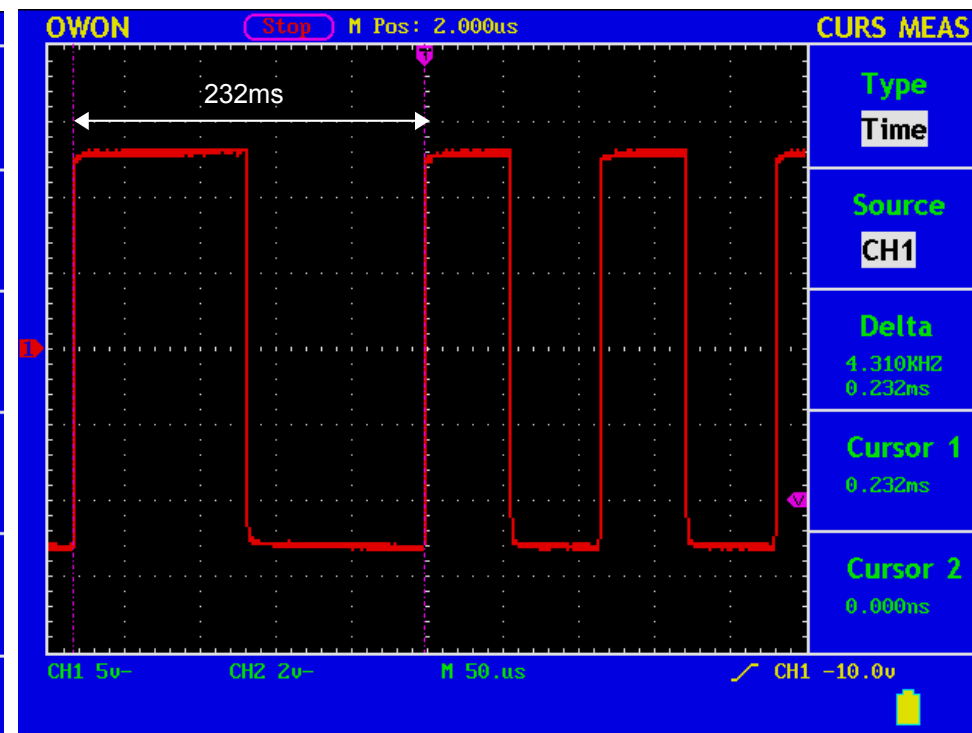

DCCパケット【0】 (デコーダは90ms~100ms間がHiだったら1とする)

DzCCパケット【1】 (デコーダは52ms~56ms間がHiだったら1とする)