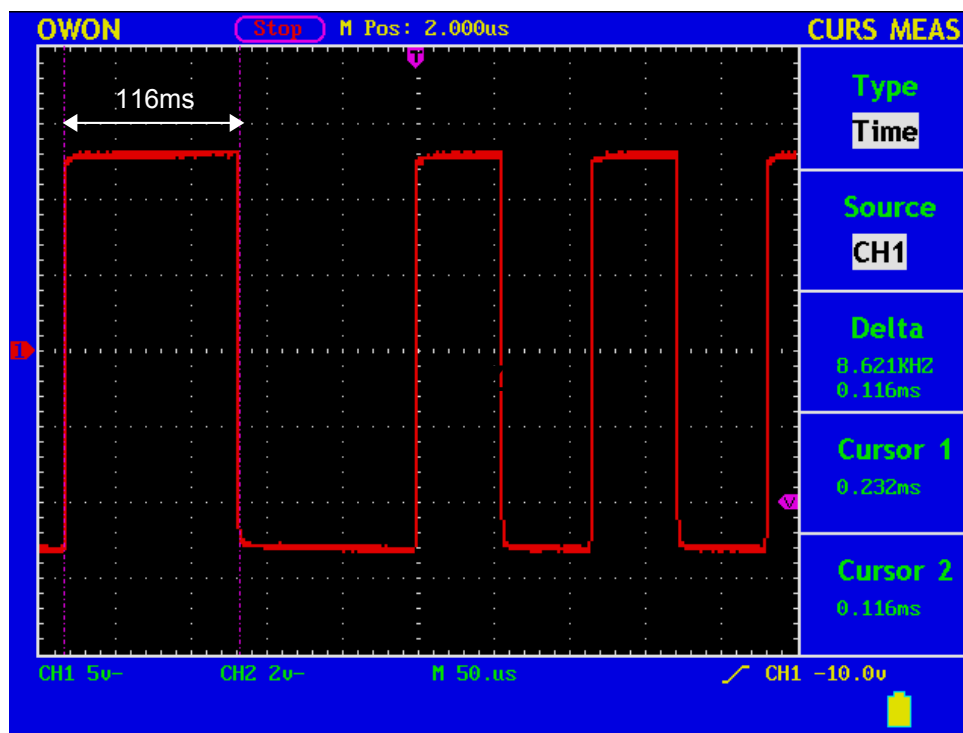

DCCパケット【0】 (デコーダは90ms~100ms間がHiだったら1とする)

DzCCパケット【1】 (デコーダは52ms~56ms間がHiだったら1とする)